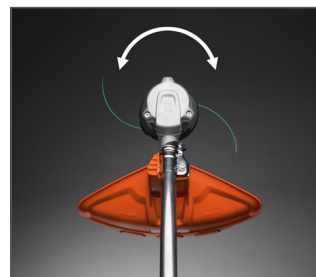

## 536LiLX

Lehký a vysoce výkonný vyžínač pro profesionální uživatele pečující o stromy či krajinu, podnikající v zahradnictví nebo veřejných službách. Má vynikající ergonomii a vyváženost, vyžínač hlavu umožňující rotaci oběma směry a stejnosměrný motor s dlouhou životností. Uvedená cena je bez baterie a nabíječky.

### OTÁČENÍ OBĚMA SMĚRY

Směr otáčení strunové hlavy lze měnit podle výšky vyžívané trávy.

### STRUNOVÁ HLAVA TAP 'N GO

Dvoustrunový žací systém Tap 'n Go pro rychlé vysouvání struny.